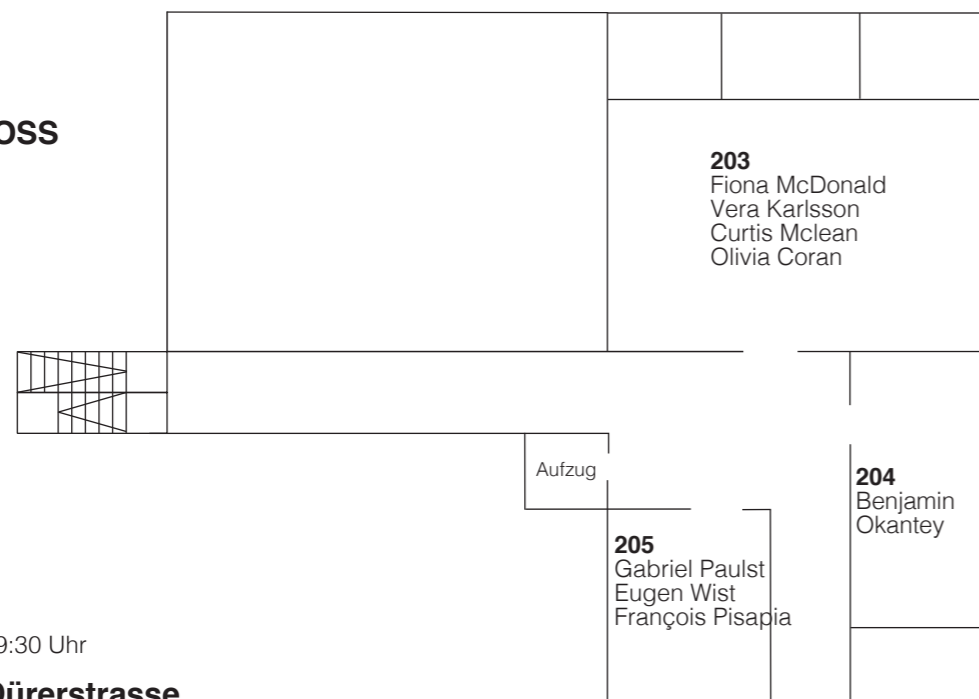

DAIMLER MENSA

Öffnungszeiten:
Freitag - Samstag, 14-17 Uhr

RUNDGANG PARTY

Freitag, 9. Februar, 22 Uhr

DAIMLER-MATINÉE

Sonntag, 12. Februar, 11-17 Uhr
Brunch & Live-Musik

EINGANG / HOF

10

1. OBERGESCHOSS

2. OBERGESCHOSS

Fr.-So. 12-19:30 Uhr

Busshuttle zur Dürerstrasse

DÜRERSTRASSE 24 SAC Städelshule Architecture Class

Architecture and Urban Design students Dürerstr. 24 / Erdgeschoss

Leyla Aghayeva
Jose Luis Arias Reynoso
Anna Arlyapova
Beyza Zeynep Danacioglu
Subin Jameel
Young Kang
Mahima Koteswar Suresh
Felipe Antonio Mejía Huerta
Berk Ozata
Hosseini Seyyed Saeed
Marco Vargas Weers
Minnu Varghese