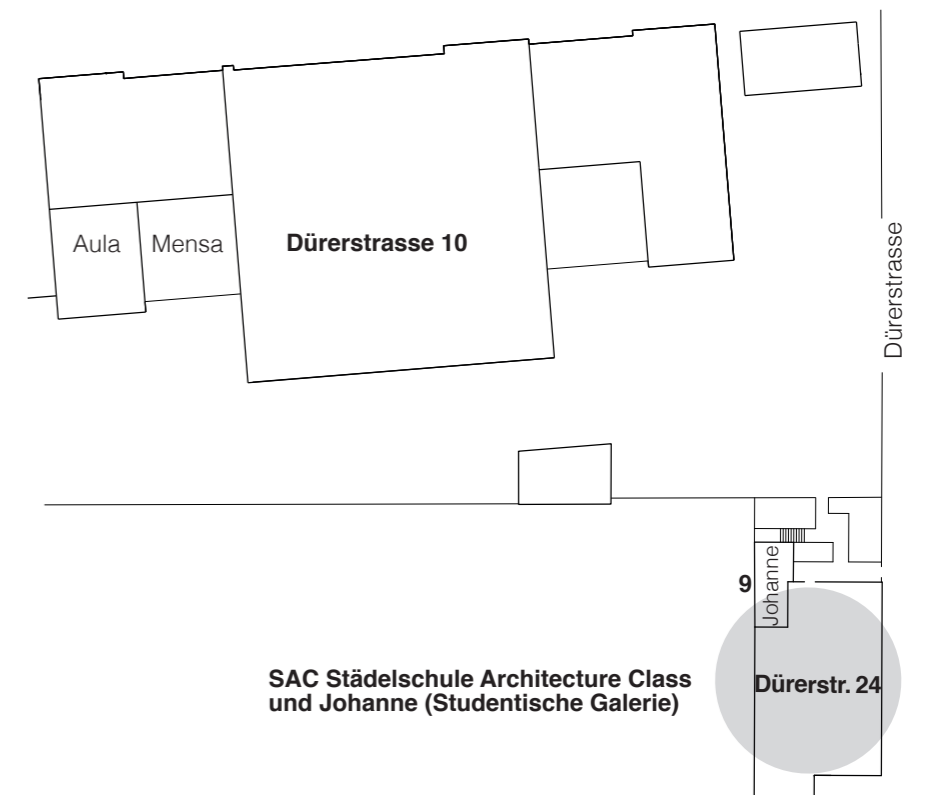

SAC Städelshule Architecture Class
und Johanne (Studentische Galerie)

Dürerstr. 24