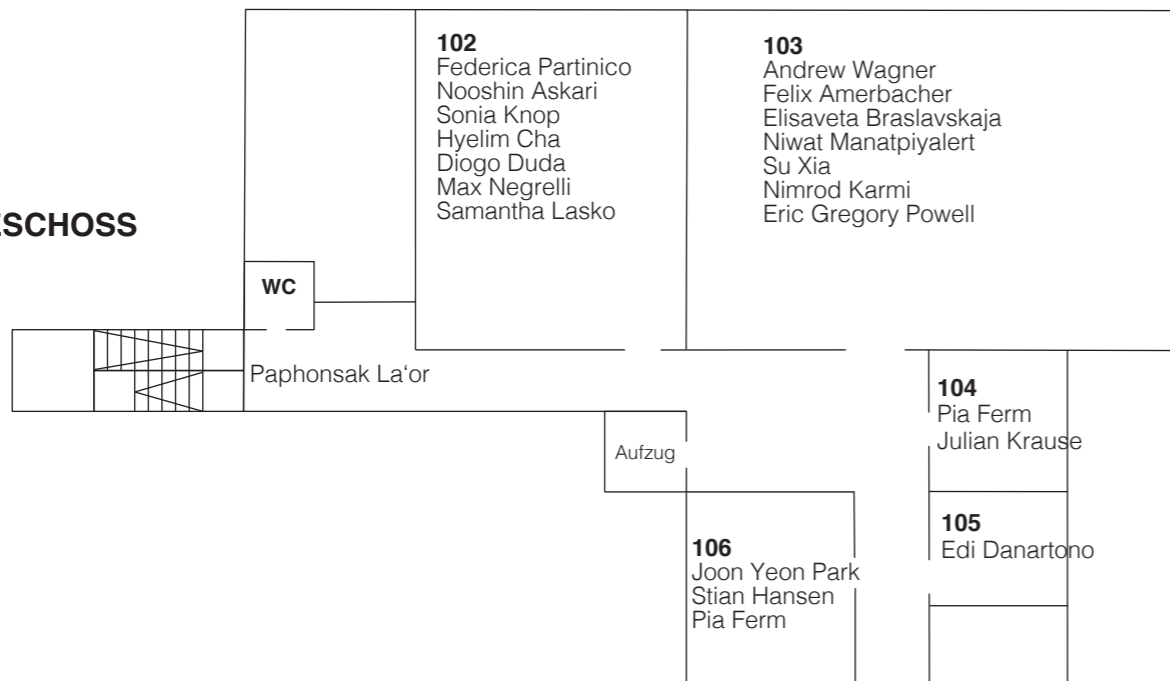

DAIMLER MENSA

Öffnungszeiten:
Freitag - Samstag, 14-17 Uhr

RUNDGANG PARTY

Freitag, 9. Februar, 22 Uhr

DAIMLER-MATINÉE

Sonntag, 12. Februar, 11-17 Uhr
Brunch & Live-Musik

EINGANG / HOF

10

1. OBERGESCHOSS

2. OBERGESCHOSS

Fr.-So. 12-19:30 Uhr

Busshuttle zur Dürerstrasse

DÜRERSTRASSE 24 SAC Städelshule Architecture Class

Architecture and Urban Design students Dürerstr. 24 / Erdgeschoss

Leyla Aghayeva
Jose Luis Arias Reynoso
Anna Arlyapova
Beyza Zeynep Danacioglu
Subin Jameel
Young Kang
Mahima Koteswar Suresh
Felipe Antonio Mejía Huerta
Berk Ozata
Hosseini Seyyed Saeed
Marco Vargas Weers
Minnu Varghese