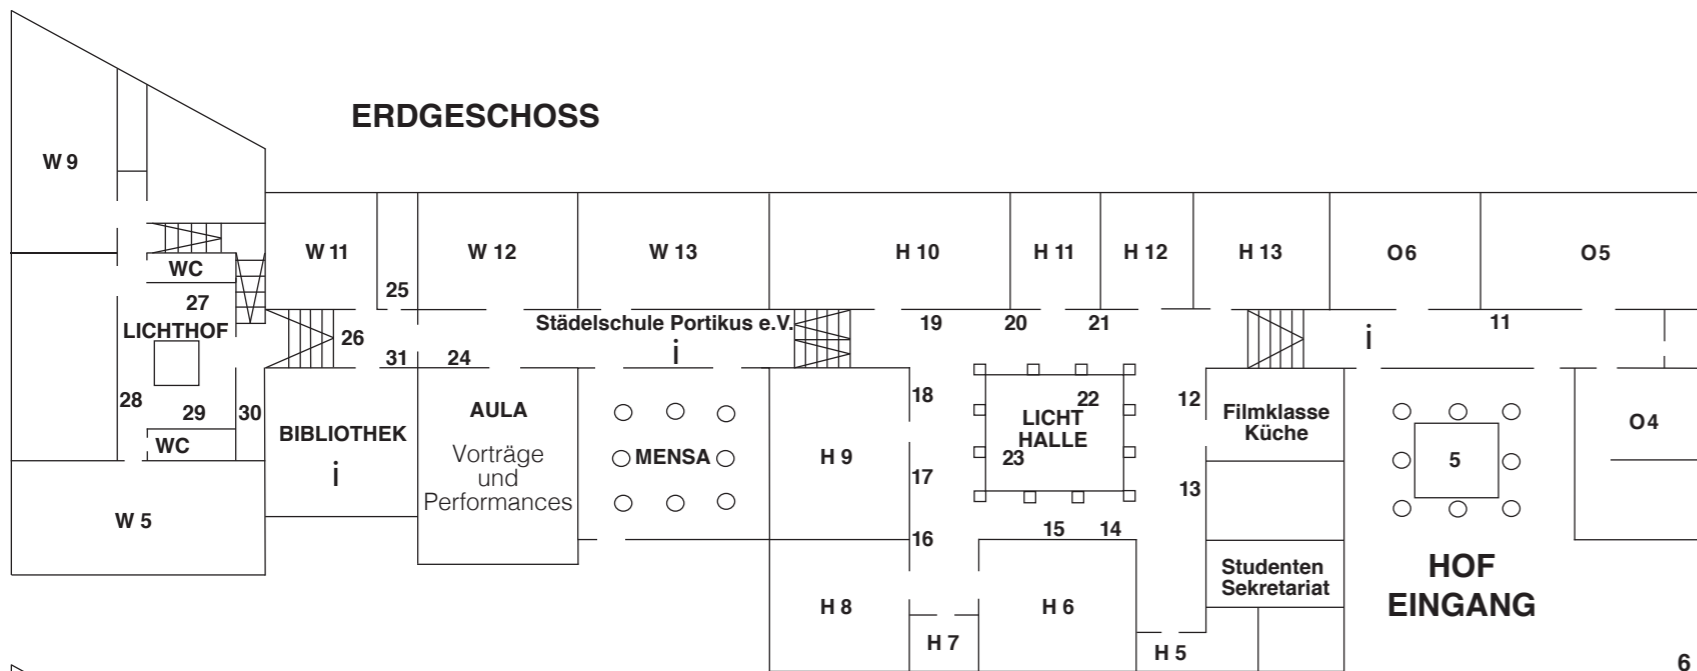

DÜRERSTRASSE 10

KELLERGESCHOSS

- 1 Guy Gormley
- 2 Garderobe
- 3 Olivia Coran
- 4 Andrew Wagner

ERDGESCHOSS

- 11 Jakob Brugge
- 12 Nadja Büttner
- 13 Nimrod Karmi
- 14 James Sturkey
- 15 Sóley Ragnarsdóttir
- 16 Amir Askari
- 17 Janusch Ertler
- 18 Stefan Cantante
- 19 Laura Schusinski
- 20 M Welch
- 21 Alyona Chumachenko
- 22 Harry Chapman
- 23 Janusch Ertler
- 24 Claudia Lemke
- 25 Joon Yeon Park
- 26 Elisaveta Braslavskaja
- 27 Valentina Knežević
- 28 Simon Glaser
- 29 Paul Levack
- 30 Kristin Reiman
- 31 Bibliothek (Pinnwand): Marie Oucherif