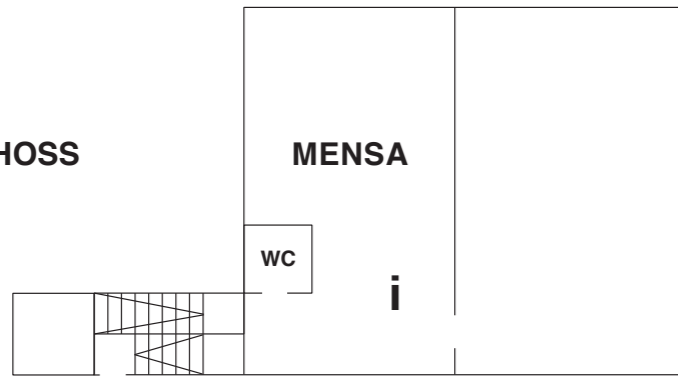

GARDEROBE

Täglich 10-20 Uhr

MENSA

Durchgehend warme und kalte Speisen

Fr.-So. 11-20 Uhr

Busshuttle zur Daimlerstrasse

DAIMLERSTRASSE 32

ERDGESCHOSS