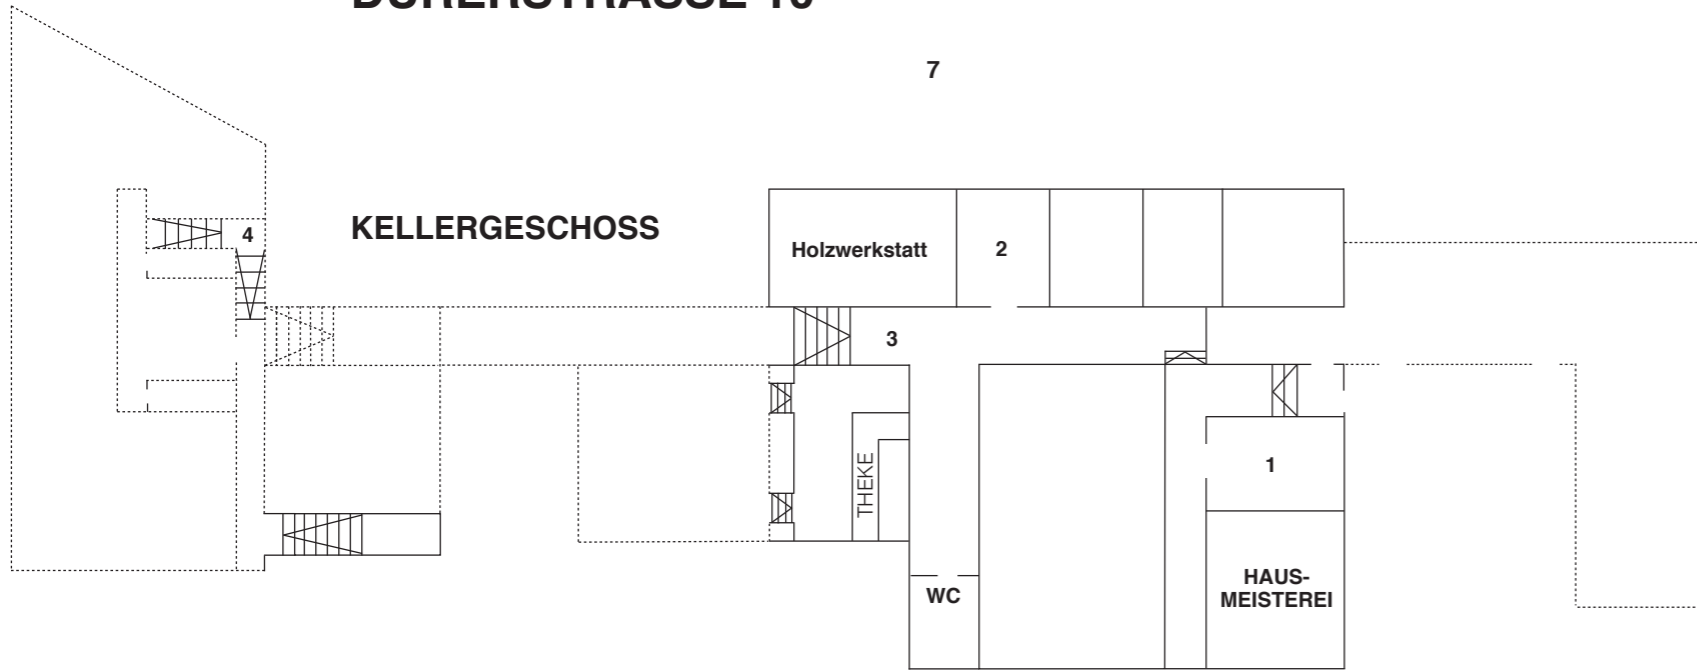

DÜRERSTRASSE 10

KELLERGESCHOSS

- 1 Guy Gormley
- 2 Garderobe
- 3 Olivia Coran
- 4 Andrew Wagner

ERDGESCHOSS

- 11 Jakob Brugge
- 12 Nadja Büttner
- 13 Nimrod Karmi
- 14 James Sturkey
- 15 Sóley Ragnarsdóttir
- 16 Amir Askari
- 17 Janusch Ertler
- 18 Stefan Cantante
- 19 Laura Schusinski
- 20 M Welch
- 21 Alyona Chumachenko
- 22 Harry Chapman
- 23 Janusch Ertler
- 24 Claudia Lemke
- 25 Joon Yeon Park
- 26 Elisaveta Braslavskaja
- 27 Valentina Knežević
- 28 Simon Glaser
- 29 Paul Levack
- 30 Kristin Reiman
- 31 Bibliothek (Pinnwand): Marie Oucherif