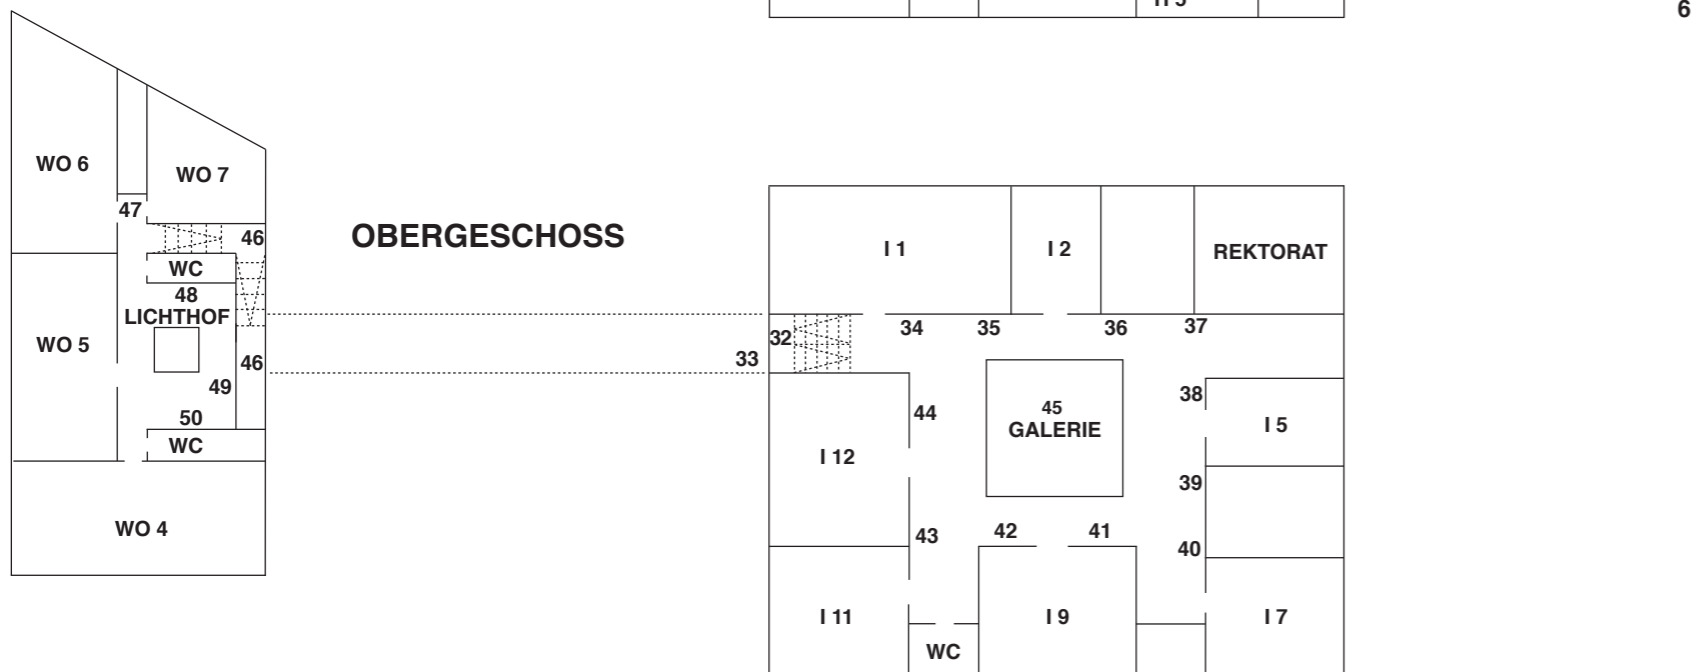

DÜRERSTRASSE 10

KELLERGESCHOSS

- 1 Guy Gormley
- 2 Garderobe
- 3 Olivia Coran
- 4 Andrew Wagner

ERDGESCHOSS

- 11 Jakob Brugge
- 12 Nadja Büttner
- 13 Nimrod Karmi
- 14 James Sturkey
- 15 Sóley Ragnarsdóttir
- 16 Amir Askari
- 17 Janusch Ertler
- 18 Stefan Cantante
- 19 Laura Schusinski
- 20 M Welch
- 21 Alyona Chumachenko
- 22 Harry Chapman
- 23 Janusch Ertler
- 24 Claudia Lemke
- 25 Joon Yeon Park
- 26 Elisaveta Braslavskaja
- 27 Valentina Knežević
- 28 Simon Glaser
- 29 Paul Levack
- 30 Kristin Reiman
- 31 Bibliothek (Pinnwand): Marie Oucherif